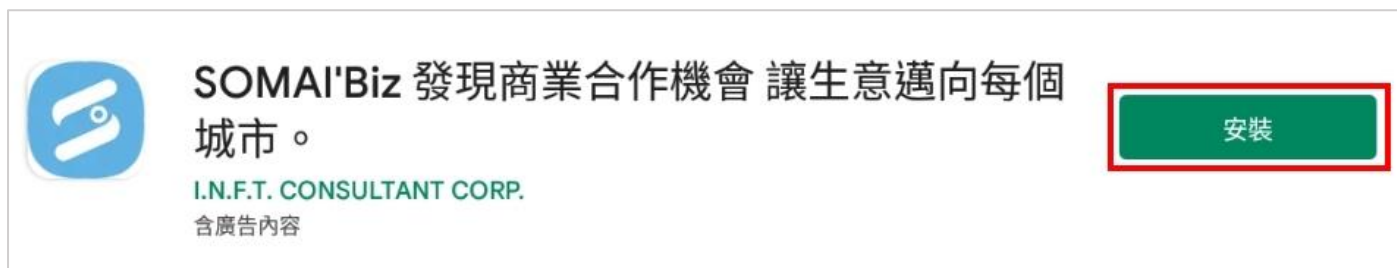

# 模擬器執行教學

步驟1：至官網首頁點選「立即下載」

夜神模擬器官網：<https://tw.bignox.com/>

步驟2：下載成功後點擊打開安裝檔。

步驟3：點選「立即安裝」。

步驟4：等待安裝完成後點選「安裝完成」。

※電腦桌面上也會新增捷徑，之後都從這裡開啟模擬器。

步驟5：點選右上角齒輪，設定為手機板模式，按「保存設定」並重啟模擬器。

步驟 10：輸入關鍵字「SOMAI」並搜尋。

The screenshot shows the Google Play Store search results for the keyword "SOMAI". The search bar at the top contains "SOMAI". Below the search bar, there are two sections: "搜尋排行" (Search Ranking) and "熱門遊戲" (Popular Games). The "搜尋排行" section shows a list of apps with their icons, names, and ratings. The "熱門遊戲" section shows a large promotional banner for a game, with a red "安裝" (Install) button. At the bottom of the screen, there is a navigation bar with various icons, including a red "17" icon.

App Name	Rating
有殺氣童話2	4.2
永夜星神-林心...	4.2
麻將 明星3缺1..	4.5
無盡的拉格朗日	4.0
金好運娛樂城 ...	4.3
斗羅大陸3D：...	3.7
奇蹟MU：正宗續作	4.2

步驟 11：直接點選「安裝」。

步驟 12：安裝完成後點選「開啟」。

※模擬器桌面上也會新增捷徑，之後都從這裡開啟 APP。

步驟 13：開啟後點選「會員」。

步驟 14：點選「會員快速註冊」。